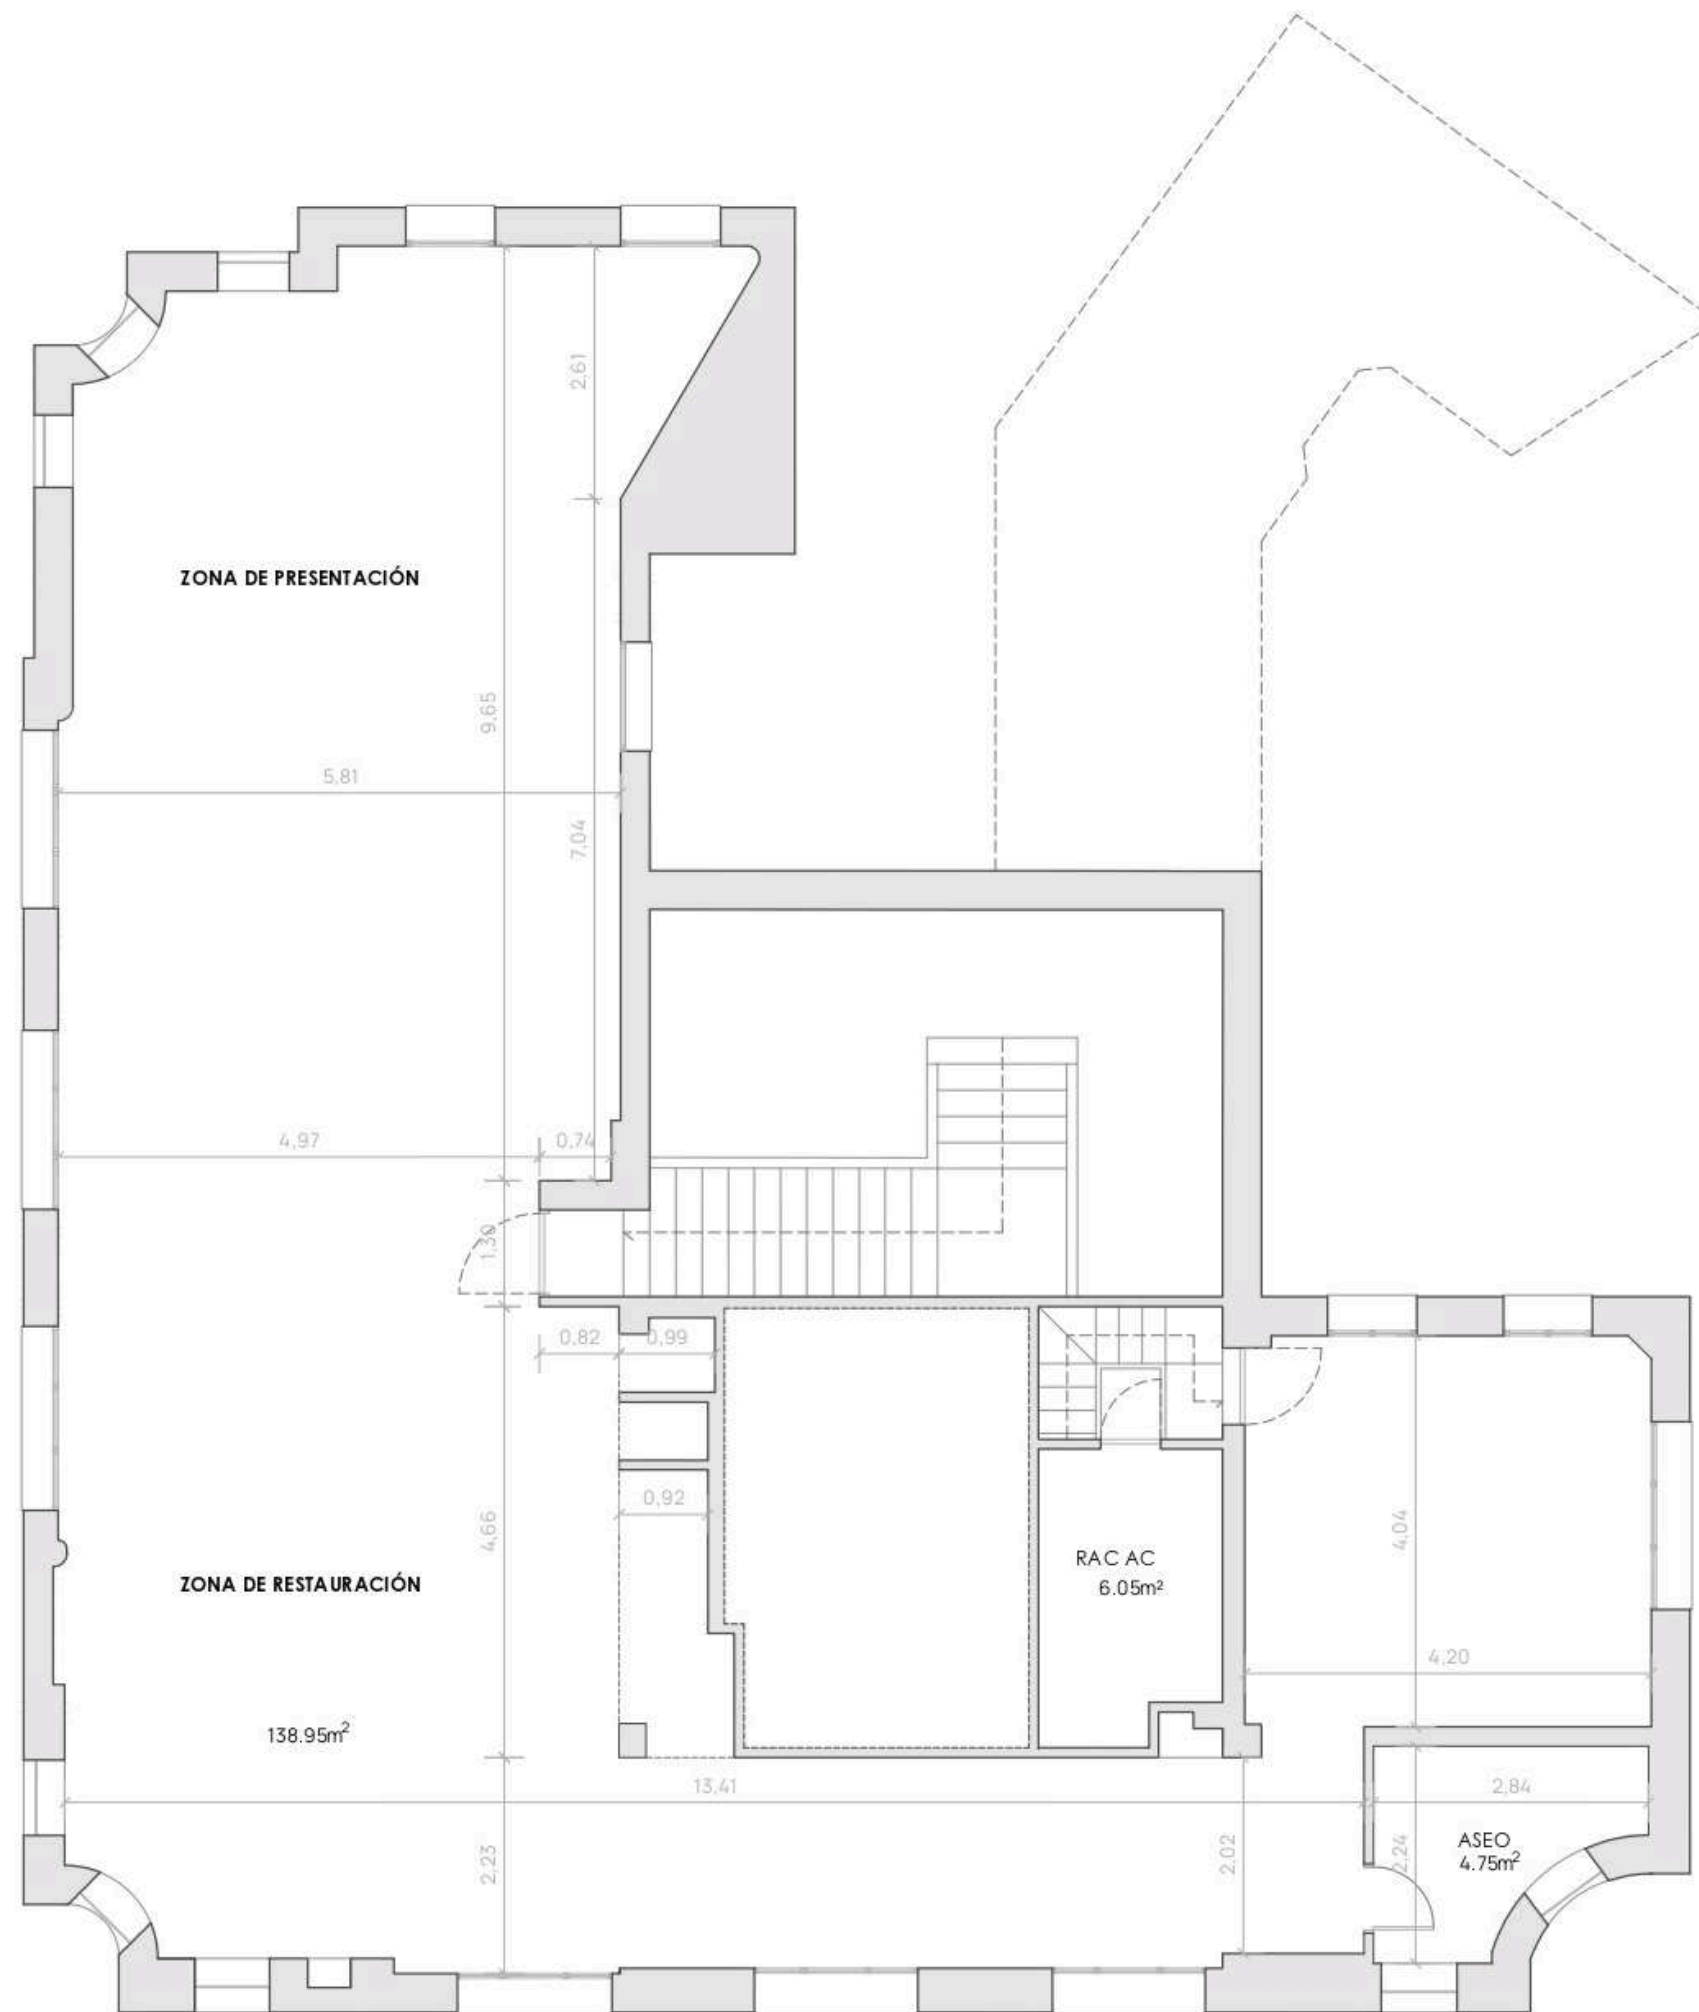

La sala cuenta con 138 metros cuadrados distribuidos en diferentes ambientes y se distingue por sus amplios y característicos ventanales que ofrecen unas vistas de 360 grados de la capital. Sus paredes blancas reflejan la luz natural, una luz que hace de él uno de los áticos más especiales de Madrid.

h FORMATOS

Teatro 40 pax
Escuela 36 pax
Imperial 26 pax
Formato U 27 pax
Cabaret* 40 pax
Semicírculo 24 pax
Sofás 28 pax

*BAJO PRESUPUESTO

TEATRO

ESCUELA

IMPERIAL

FORMATO U

CABARET

SEMICÍRCULO

FORMATO PARA PONENTES I

FORMATO PARA PONENTES II

OTROS ESPACIOS

Contamos con diferentes espacios a ofrecer en pleno centro de la capital.
Cada uno tiene una personalidad y una esencia que los hacen únicos.