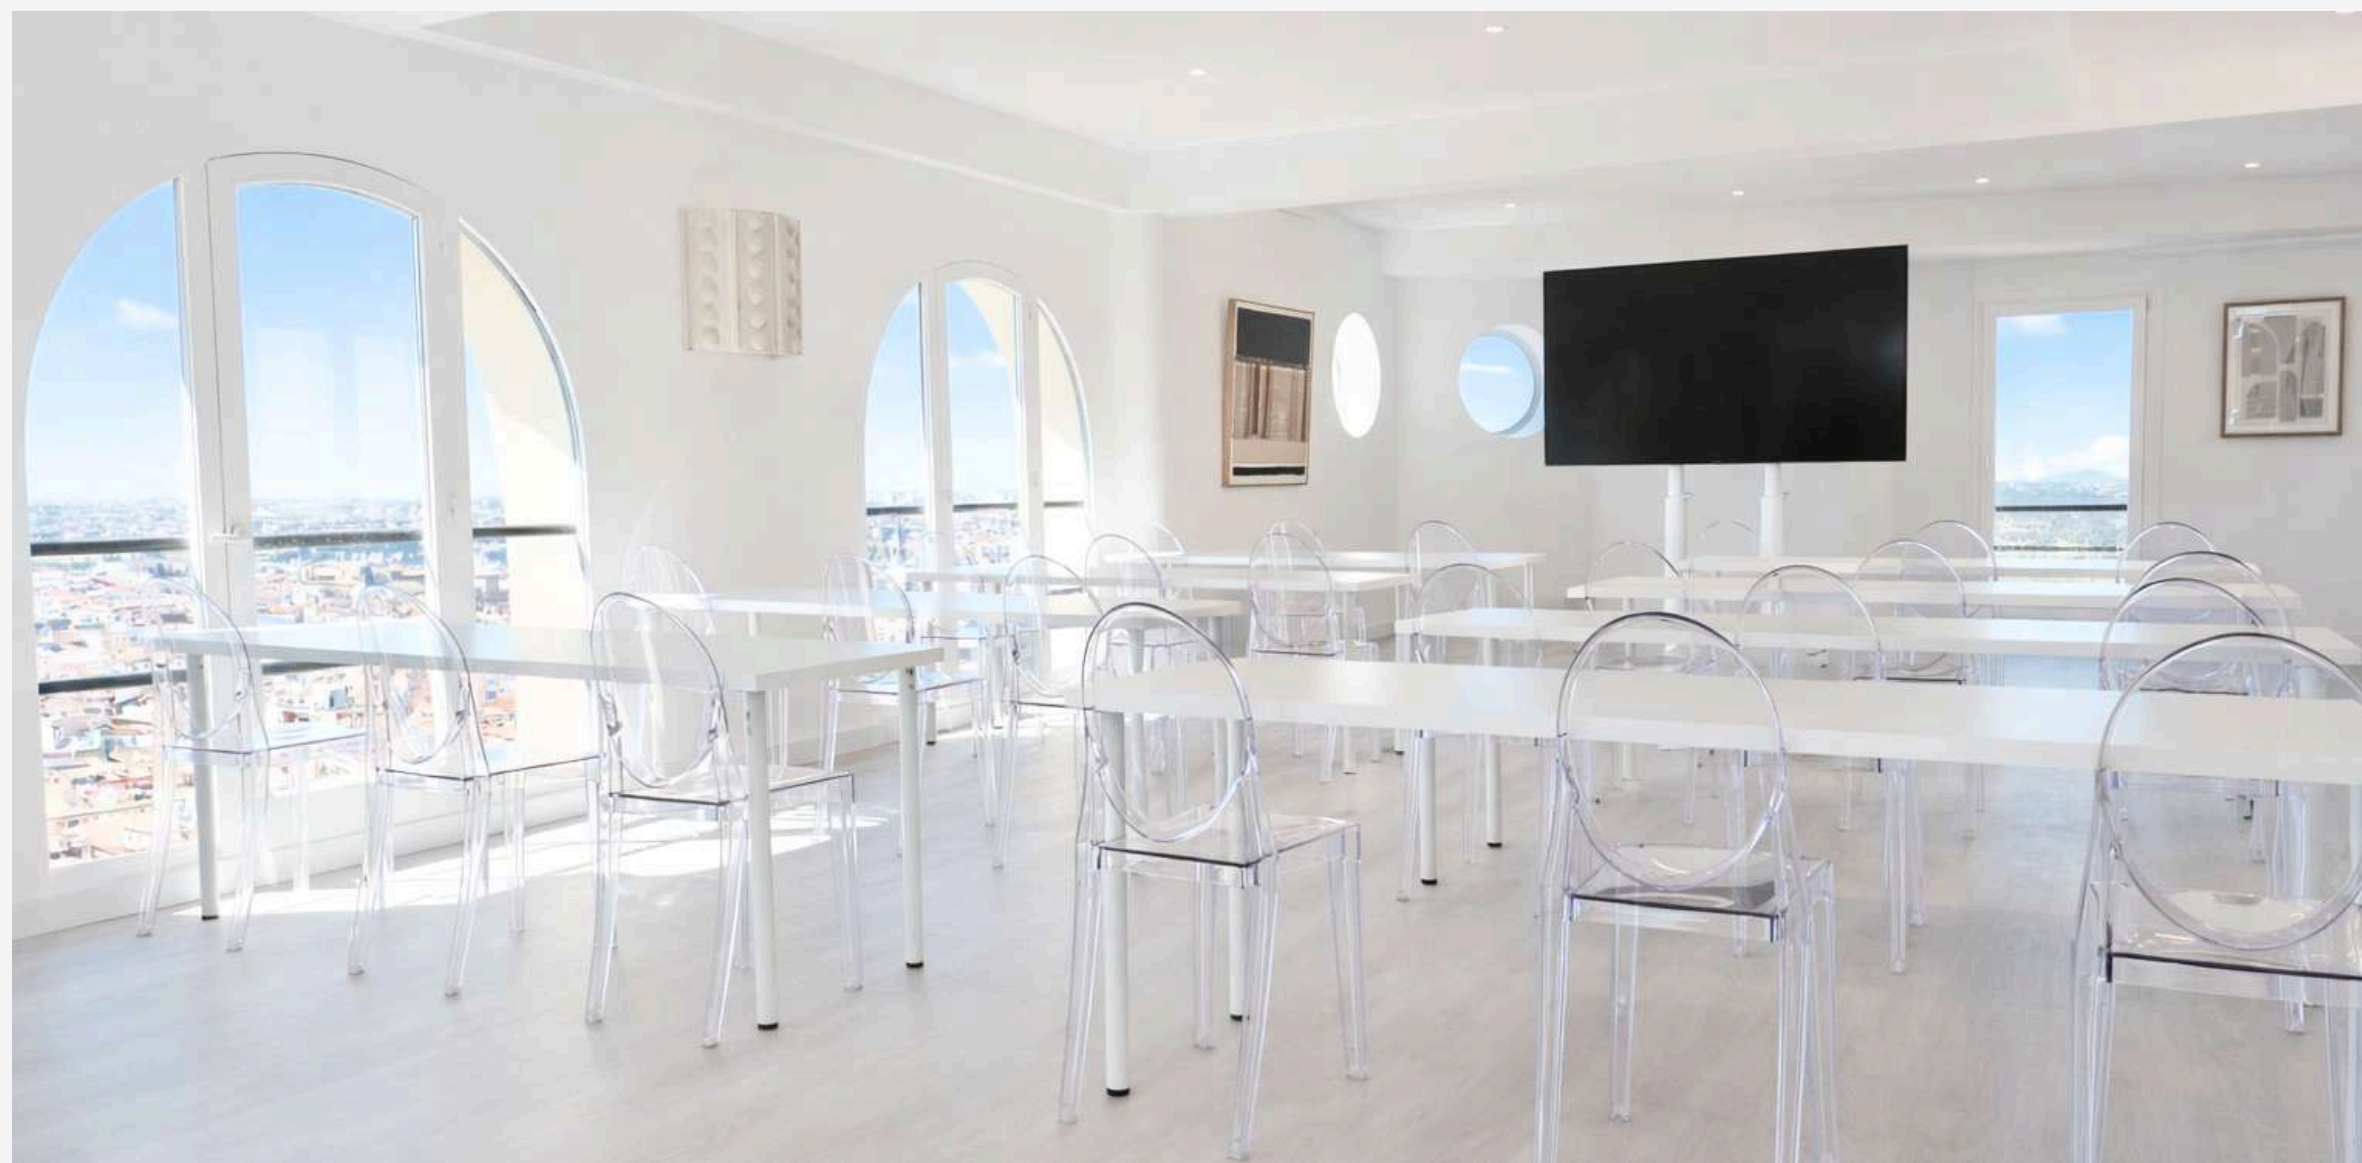

● **TABLERO BLANCO***

Unidades disponibles: 12
Ancho: 60 cm
Altura: 73 cm
Largo: 2 m