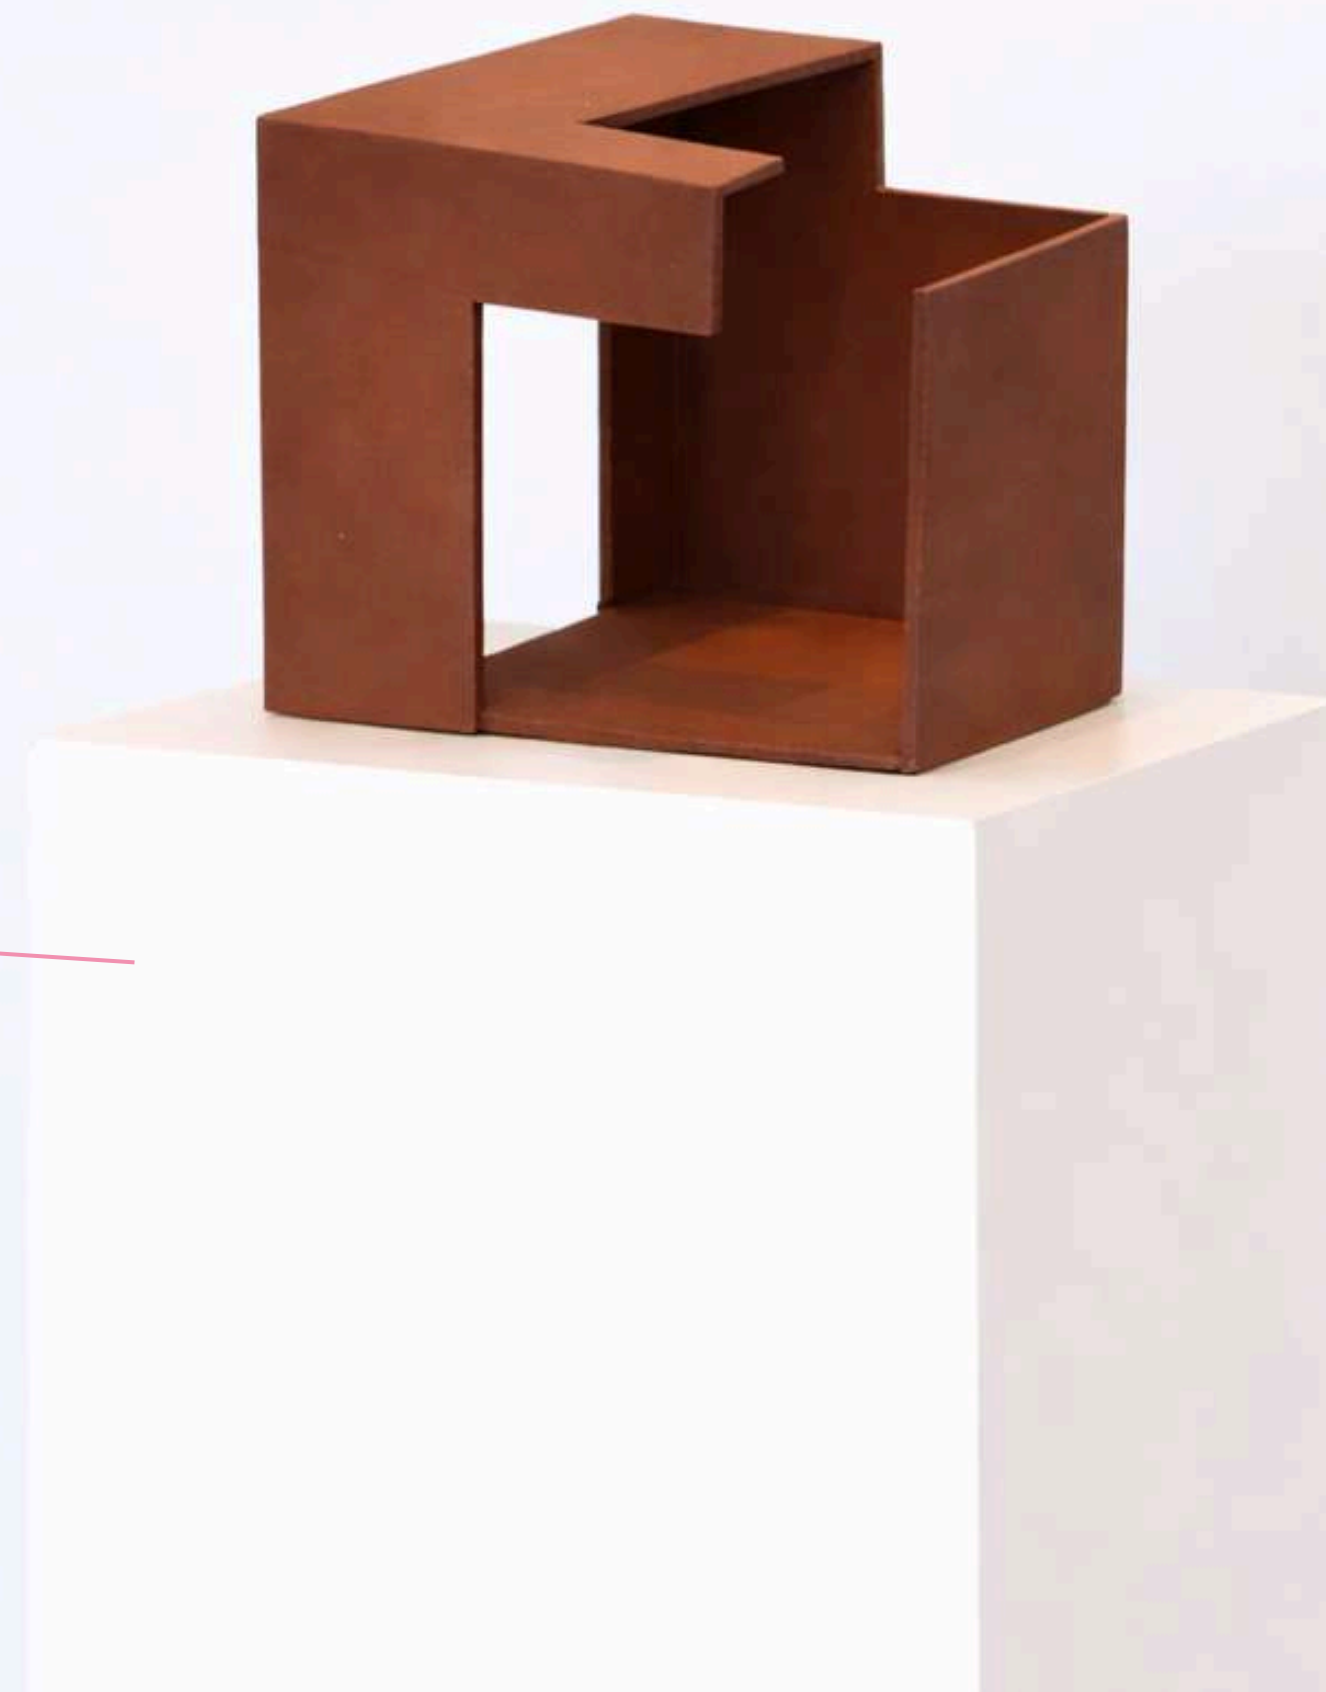

● **PORTAVELAS ONDULADO NEGRO**

Unidades disponibles: 1

Portavelas grande
Ancho: 6,5 cm
Altura: 25 cm

Portavelas pequeño
Ancho: 6,5 cm
Alto: 17 cm

● **BUTACA BEIGE**

Unidades disponibles: 2
Ancho: 60 cm
Altura: 70 cm
Fondo: 67 cm

● **MESA LACADA BEIGE**

Unidades disponibles: 1
Altura: 75 cm
Largo: 2 m

● **JARRÓN ABSTRACTO**

Unidades disponibles: 1
Altura: 21,5 cm
Largo: 25,5 m

● **SILLA BEIGE**

Unidades disponibles: 4
Ancho: 53 cm
Altura: 81 cm
Fondo: 51 cm

● **ESCULTURA ABSTRACTA**

Unidades disponibles: 1
Ancho: 40 cm
Altura: 30 cm

● **PEANA BLANCA**

Unidades disponibles: 1
Ancho: 35 cm
Fondo: 35 cm
Altura: 80 cm

● **SILLA GHOST***

Unidades disponibles: 45
Ancho: 35 cm
Altura: 90 cm
Fondo: 40 cm