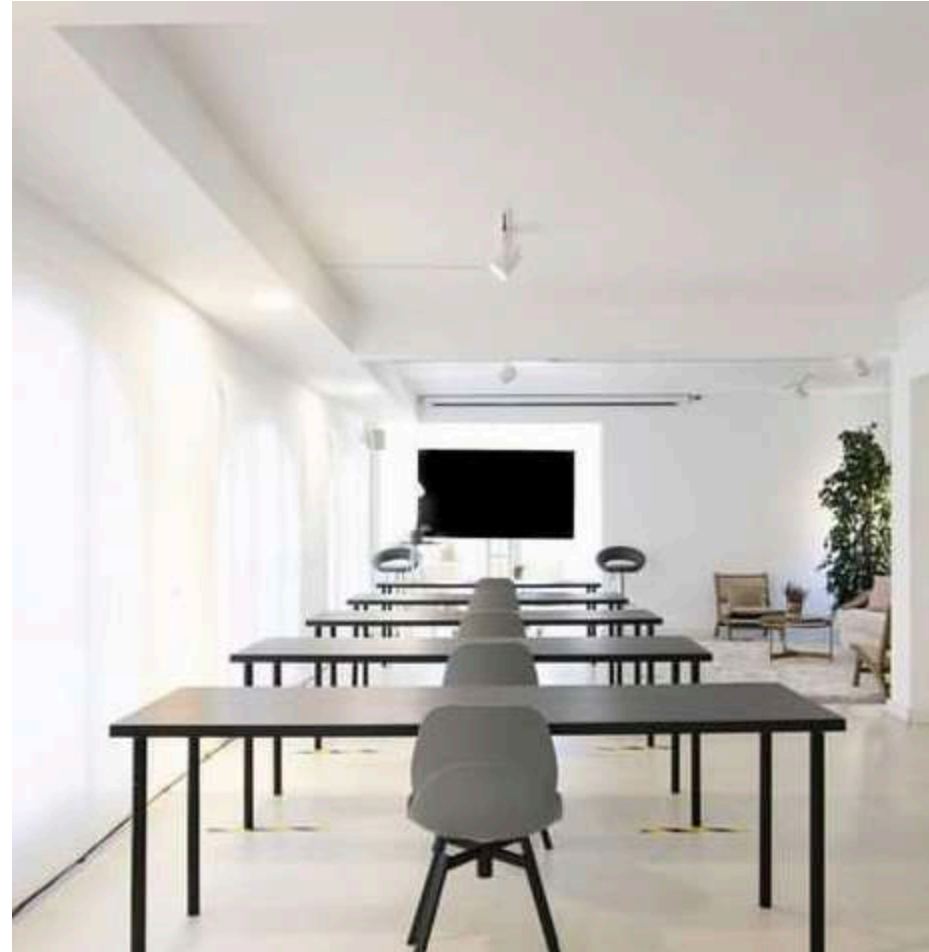

TV 83" CON SOPORTE*

Unidades disponibles: 1.

*Bajo presupuesto.