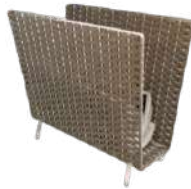

Largo: 74 cm
Ancho: 58 cm
Altura: 72 cm

MESA DE CENTRO

Unidades disponibles: 2.

Diámetro: 60 cm
Altura: 43 cm

REVISTERO MIMBRE

Unidades disponibles: 1.

Largo: 41 cm

Ancho: 19 cm

Altura: 36 cm

ALFOMBRA BLANCA

Unidades disponibles: 1.

Largo: 2,90 m

Ancho: 2,04 m

CUADRO DECORATIVO

Unidades disponibles: 1.

Largo: 1,13 m

Ancho: 1,13 m

FAROLILLO MIMBRE

Unidades disponibles: 2.

Diámetro: 35 cm

Altura: 30 cm

BUTACA GRIS DON

Unidades disponibles: 2.

Largo: 56 cm

Ancho: 55 cm

Altura: 83 cm

MESA DE CENTRO MÁRMOL

Unidades disponibles: 1.

Diámetro: 80 cm

Altura: 46,5 cm

MESA SUPLETORIA

Unidades disponibles: 2.