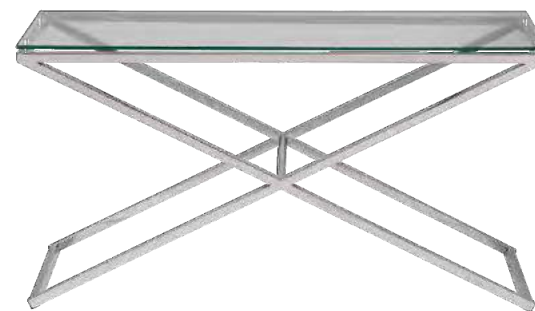

MOBILIARIO Y DECORACIÓN

.....
SILLA BARCELONA
.....

Unidades disponibles: 4.

.....
SILLA PLUMP
.....

Unidades disponibles: 40.

.....
BUTACA NEW YORK
.....

Unidades disponibles: 2.

SILLA EAMES

Unidades disponibles: 6.

SILLÓN NEGRO CON REPOSAPIES

Unidades disponibles: 1.

.....
SOFÁ DE DOS PLAZAS CON Y
SIN CHAISE LONGUE MODULAR
.....

Unidades disponibles: 1 decada.

.....
MESA DE CRISTAL
.....

Unidades disponibles: 2.

.....
CONSOLA DE METAL Y CRISTAL
.....

Unidades disponibles: 3.

.....
MESA RECTANGULAR
.....

Unidades disponibles: 10.

.....
LÁMPARA DE SOBREMESA
.....

Unidades disponibles: 1.

.....
MESA BANQUETE CATERING
.....

KENTIA

.....
.....
Unidades disponibles: 5 de 190 cm de alto c/u.

LÁMPARA DE PIE

Unidades disponibles: 1

ALFOMBRA REDONDA

Unidades disponibles: 2 en color hueso y 2 en color rosa.

PROYECTOR Y PANTALLA

Detalles: Proyector suspendido del techo frente a una pantalla eléctrica mural de 2m x2m.