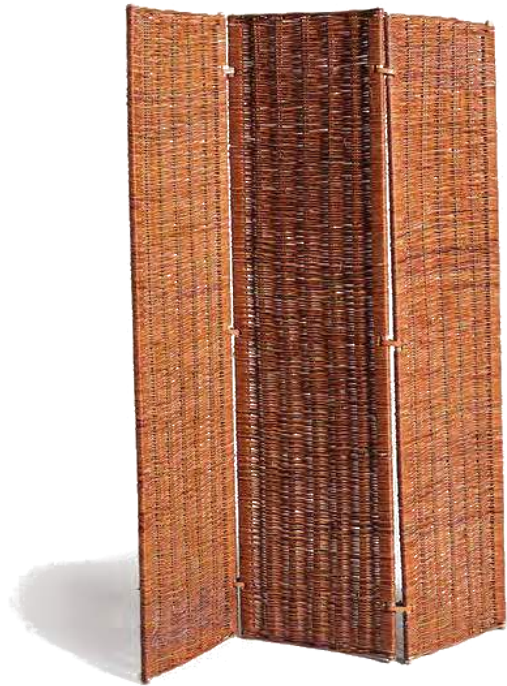

KENTIA

.....
.....
Unidades disponibles: 5 de 190 cm de alto c/u.

LÁMPARA DE PIE

Unidades disponibles: 1

ALFOMBRA REDONDA

Unidades disponibles: 2 en color hueso y 2 en color rosa.

PROYECTOR Y PANTALLA

Detalles: Proyector suspendido del techo frente a una pantalla eléctrica mural de 2m x2m.